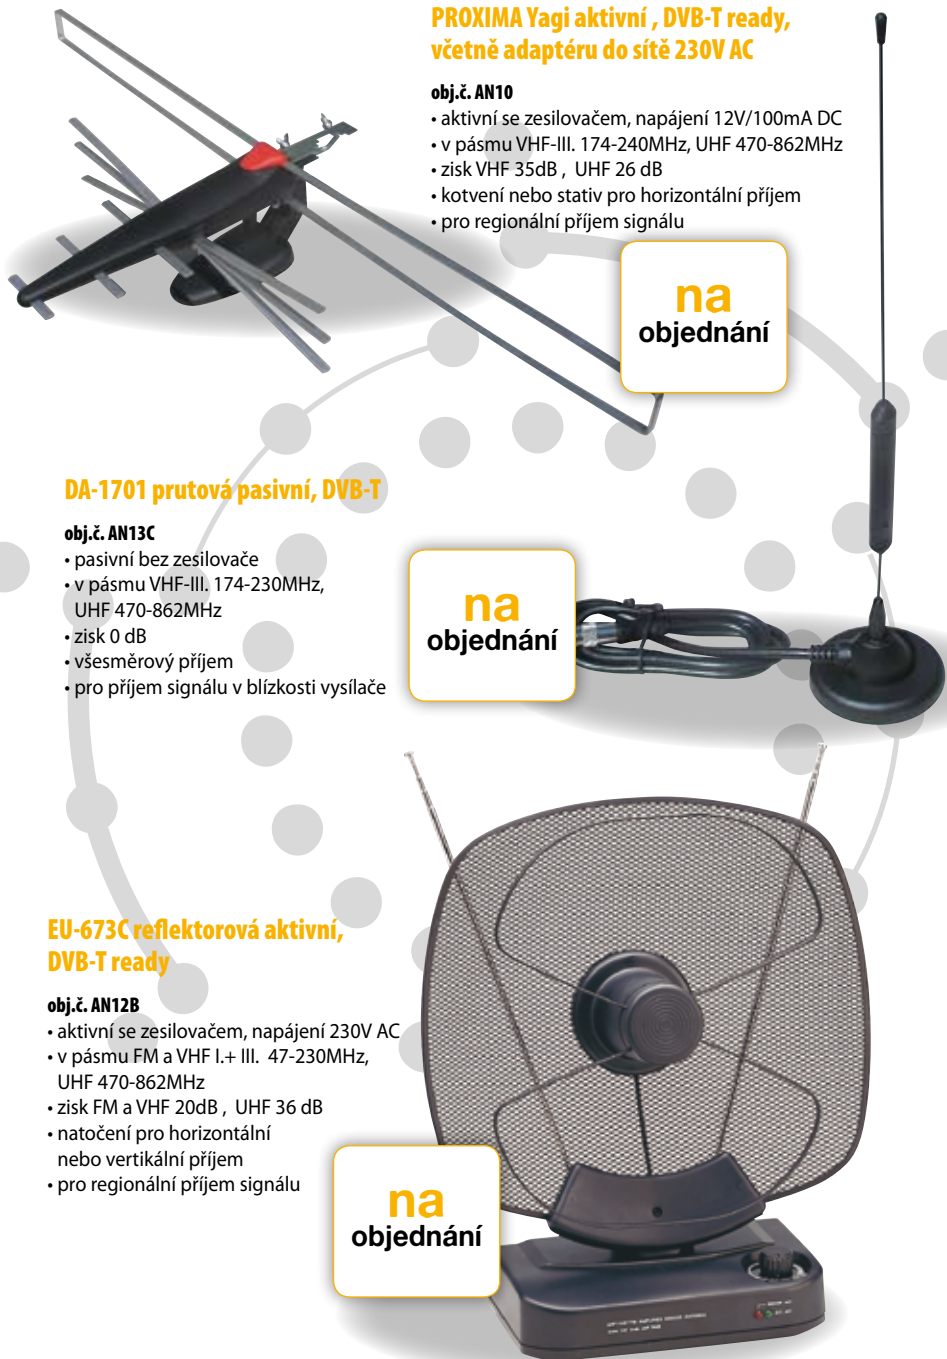

PROXIMA Yagi aktivní , DVB-T ready, včetně adaptéru do sítě 230V AC

obj.č. AN10

- aktivní se zesilovačem, napájení 12V/100mA DC
- v pásmu VHF-III. 174-240MHz, UHF 470-862MHz
- zisk VHF 35dB , UHF 26 dB
- kotvení nebo stativ pro horizontální příjem
- pro regionální příjem signálu

na
objednání

DA-1701 prutová pasivní, DVB-T

obj.č. AN13C

- pasivní bez zesilovače
- v pásmu VHF-III. 174-230MHz,
  UHF 470-862MHz
- zisk 0 dB
- všesměrový příjem
- pro příjem signálu v blízkosti vysílače

na
objednání

EU-673C reflektorová aktivní, DVB-T ready

obj.č. AN12B

- aktivní se zesilovačem, napájení 230V AC
- v pásmu FM a VHF I.+ III. 47-230MHz,
  UHF 470-862MHz
- zisk FM a VHF 20dB , UHF 36 dB
- natočení pro horizontální
  nebo vertikální příjem
- pro regionální příjem signálu

na
objednání